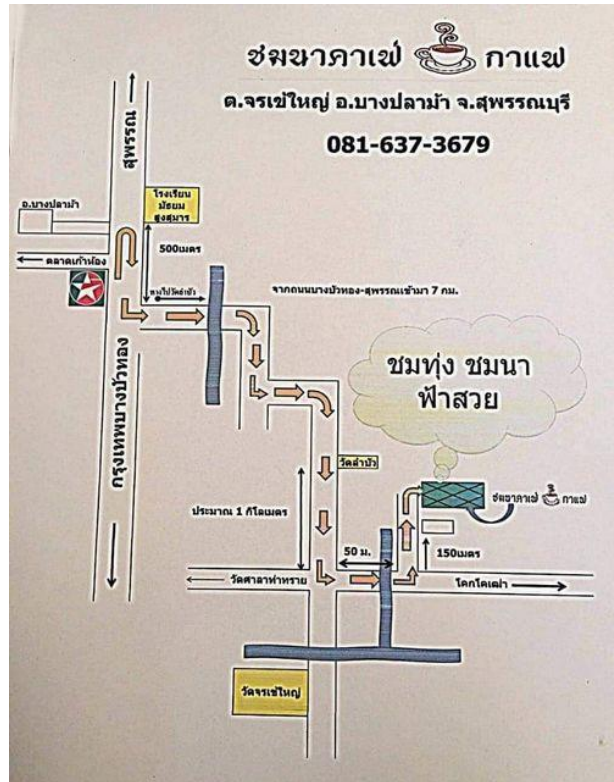

เมนูแนะนำ

แผนที่ร้านชมนา คาเฟ่บางปลาหมอ

สถานที่ท่องเที่ยวในตำบลจรเข้ใหญ่

โดย

องค์การบริหารส่วนตำบลจรเข้ใหญ่  
อำเภอบางปลาหมอ จังหวัดสุพรรณบุรี

ร้านชมนา คาเฟ่@บางปลาหม้า

บรรยากาศภายในร้าน

สถานที่ถ่ายรูป